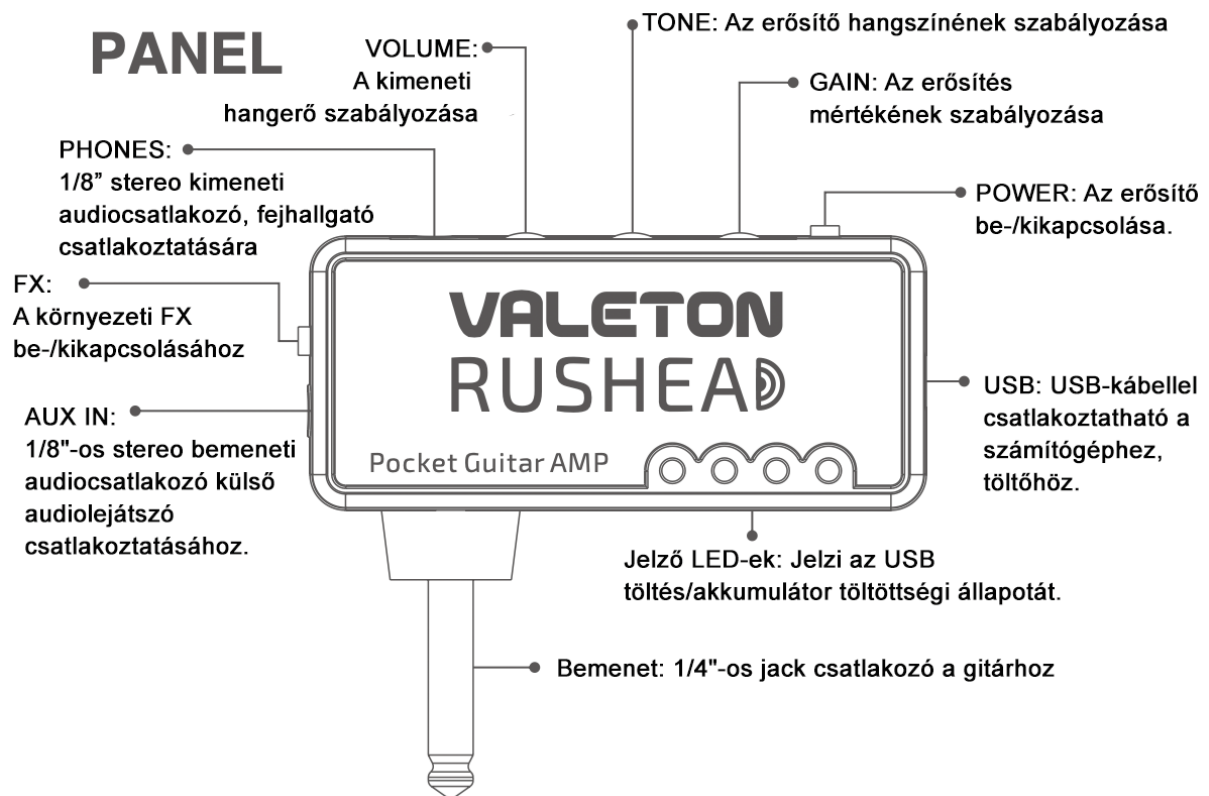

A zseb gitárerősítő

A RUSHEAD Pocket Guitar AMP egy könnyen használható fejhallgató erősítő gitárhoz és basszusgitárhoz. Belsejében a világ leghíresebb erősítőinek teljesítményét találja, mindegyik teljes körű gain-beállítással.

Mindent megkapsz, amire szükséged van a tiszta, természetes hangzashoz, a tüzes overdrive-hoz és még a heavy metalhoz is!

Az erősítők szeretik az effekteket, és a Pocket Guitar AMP a klasszikus hangzású kórossal és visszhanggal is összekapcsolja, hogy előadásodnak a kiválasztott „A-listás” hangzást adjon. A speciális kialakítású lítium akkumulátor egyrészt az erősítő áramellátását biztosítja, másrészt több mint öt órán át tartó folyamatos használat mellett képes feltölteni USB-eszközeit. Az AUX IN csatlakozóval frontemberként játszhat sz kedvenc háttérsávjaiddal.

TULAJDONSÁGOK

- Világszínvonalú erősítőmodelleken alapul
- Három tárcsás hi-def hangszínmáló vezérlő
- Kapcsolható térhatások a hangulathoz (kórus vagy reverb)
- Aux bemenet bármilyen audio lejátszóval való jammeléshez
- Bármikor, bárhol, akár 5 órán keresztül játszatsz
- Beépített USB töltő